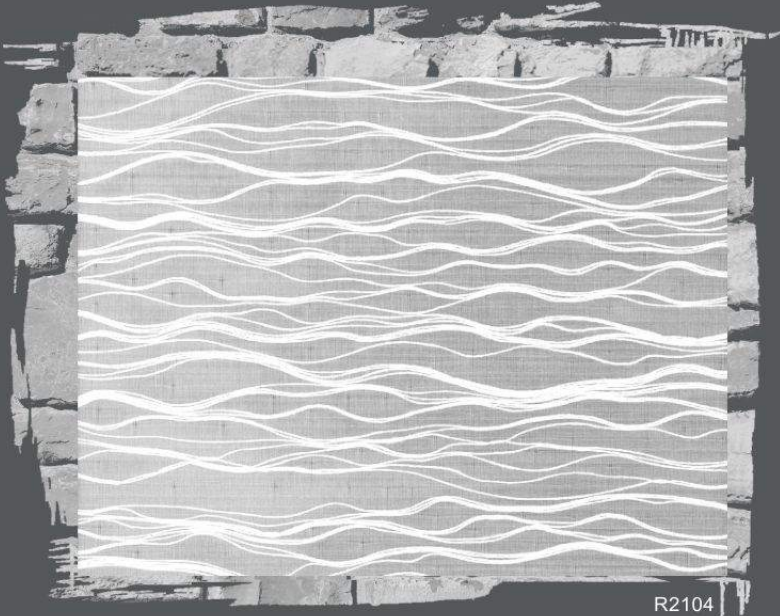

R2132

R2133

R2134

Fila X

Fila X

Bestellnummer	R2103	R2104	R2105	R2106
Color / Farbe Vorderseite	Weiß	Off White	Grey	Graphit
Color / Farbe Rückseite	Weiß	Off White	Grey	Graphit
Transmission	71	68	61	37
Reflexion	29	32	23	7
Absorption	0	0	17	56
G-Wert	0,69	0,71	0,67	0,58
Dicke ca. mm	0,55	0,55	0,55	0,55
Gewicht g/m ²	110	110	110	110
Max. Breite in cm	235	230	230	230
Preisgruppe	2	2	2	2